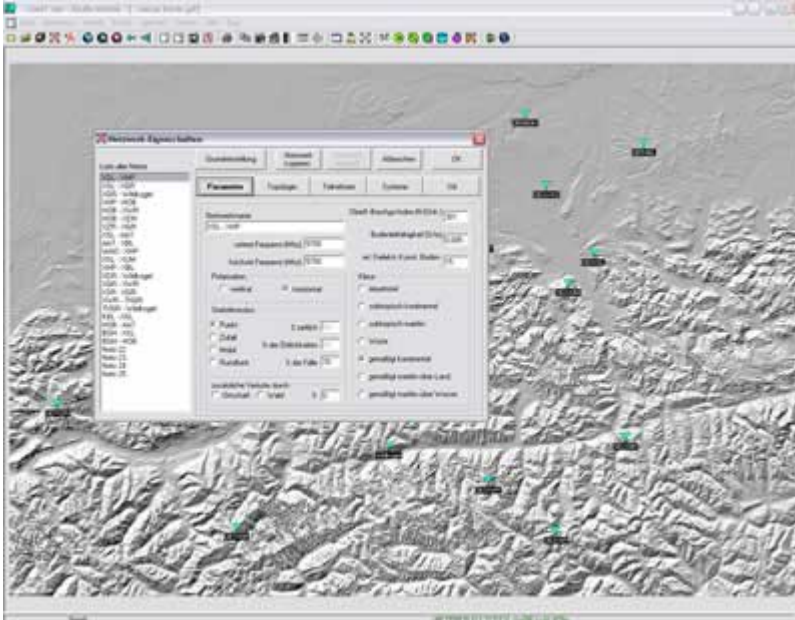

Inhaltsverzeichnis

Linkberechnung

Links können mit dem freien Programm Radio Mobile berechnet werden.

- Weblink*

[Download](#)