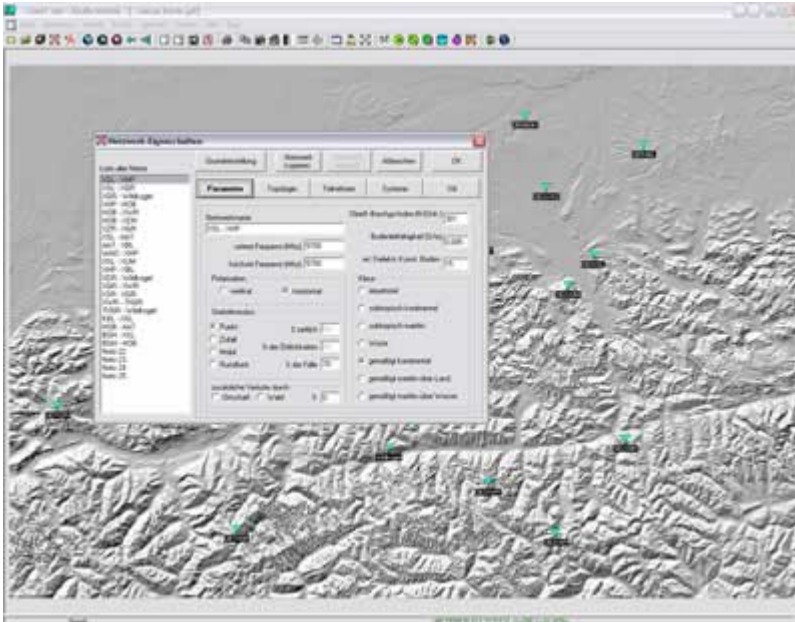

Inhaltsverzeichnis

Linkberechnung

Links können mit dem freien Programm Radio Mobile berechnet werden.

- Weblink*

[Download](#)