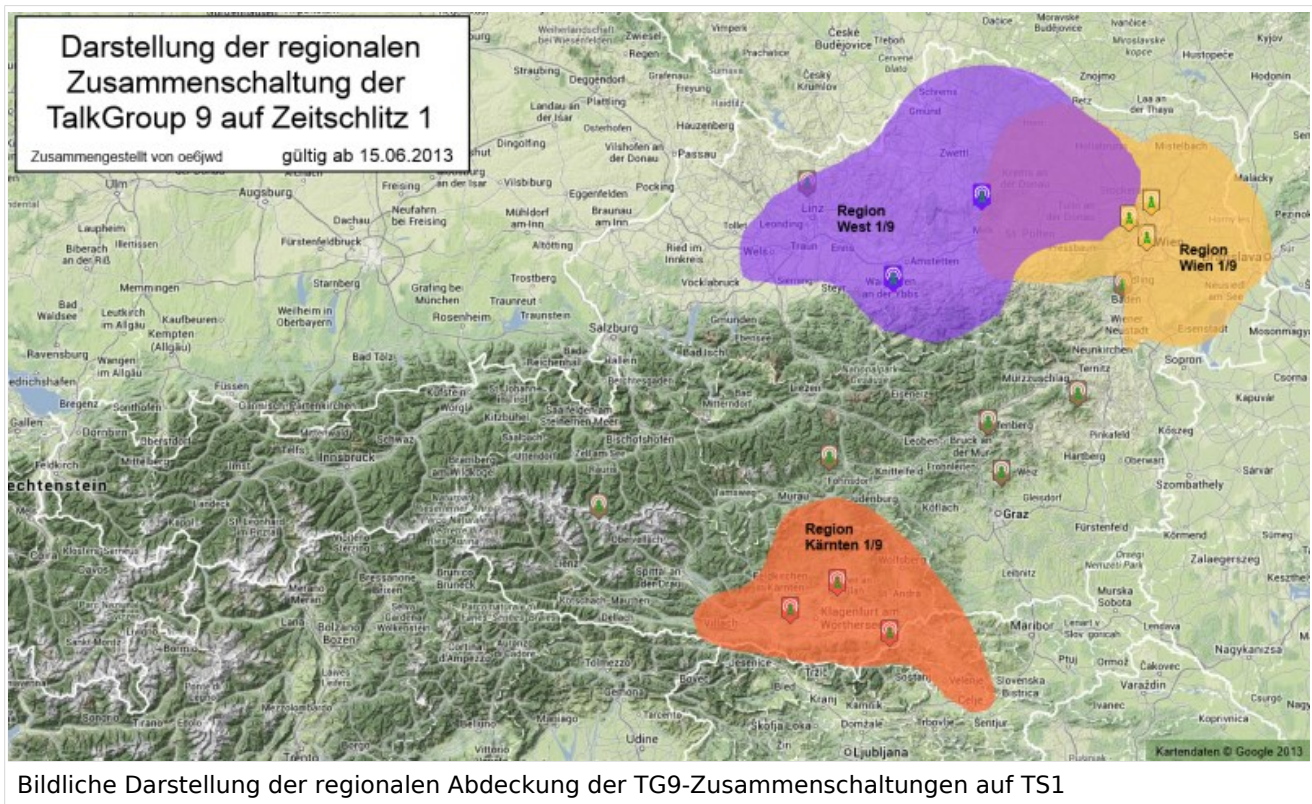

13	Pyramidenkogel	OE8XKK	Kärnten 1/9	Süd 2/9	
14	Petzen	OE8XPK	11, 12, 13	12, 13, 14, 15	
15	Sonnblick	OE2XSV	lokal		

Die Nummern in den Spalten sind die der Umsetzer aus Spalte 1

Grafische Darstellung der TG-Zusammenschaltungen je Zeitschlitz in Österreich

TG 9 / TS 1