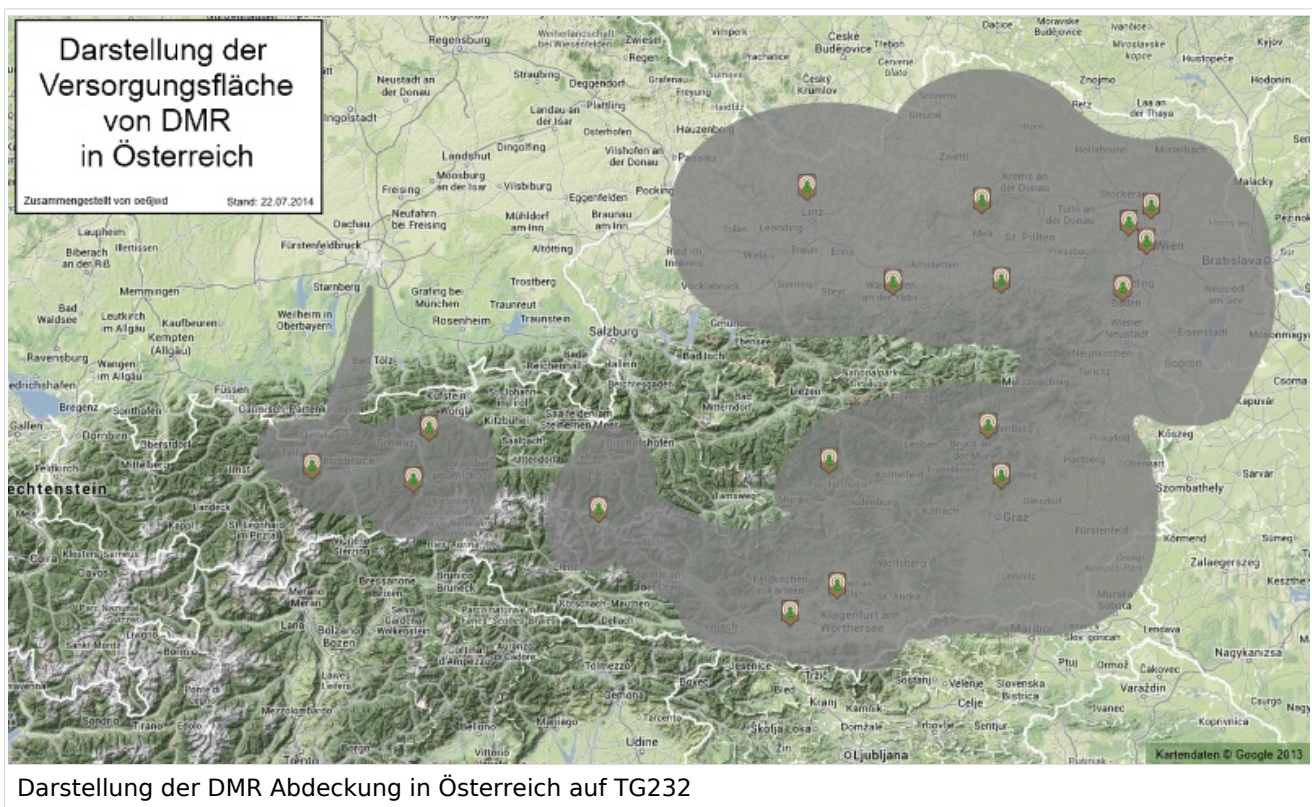

National:

Allgemeine Info

Für DMR-Funkgespräche stehen pro Umsetzer zwei Zeitschlitz (TS = TimeSlot) zur Verfügung. Durch diese zwei Zeitschlitz ist es möglich 2 Funkgespräche unabhängig von einander am gleichen Umsetzer zuzuführen. Innerhalb der Zeitschlitz kann mit Hilfe von Sprechgruppen (TG = TalkGroups) die "Reichweite" des Funkgesprächs gesteuert werden. Für Funkgespräche innerhalb Österreichs sind drei TalkGroups definiert worden:

- TG 232 = für österreichweite Funkgespräche
- TG 8 = für regionale Funkgespräche
- TG 9 = für lokale/regionale Funkgespräche

Für österreichweite und lokale Verbindungen sollte primär der Zeitschlitz 2 (TS 2) verwendet werden, da der Zeitschlitz 1 auch für internationale Verbindungen vorgesehen ist.

Weitere Details zu TS bzw. TG sind bei [Mototrbo-international](#) zu finden

Österreichweite DMR-Abdeckung