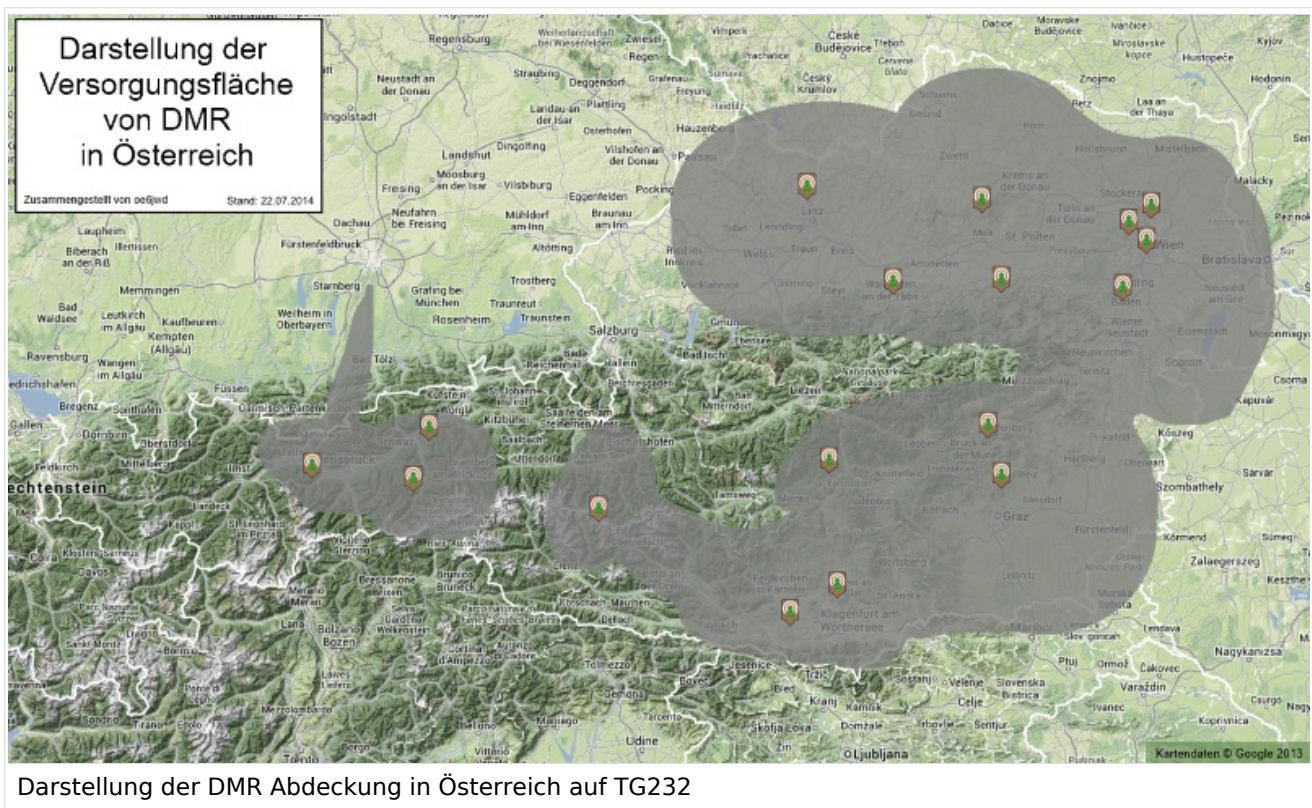

National:

Allgemeine Info

Für DMR-Funkgespräche stehen pro Umsetzer zwei Zeitschlitz (TS = TimeSlot) zur Verfügung. Durch diese zwei Zeitschlitz ist es möglich 2 Funkgespräche unabhängig von einander am gleichen Umsetzer zzuführen. Innerhalb der Zeitschlitz kann mit Hilfe von Sprechgruppen (TG = TalkGroups) die "Reichweite" des Funkgesprächs gesteuert werden. Für Funkgespräche innerhalb Österreichs sind drei TalkGroups definiert worden:

- TG 232 = für österreichweite Funkgespräche
- TG 8 = für regionale Funkgespräche
- TG 9 = für lokale bzw. regionale Funkgespräche

Für österreichweite und lokale Verbindungen sollte primär der Zeitschlitz 2 (TS 2) verwendet werden, da der Zeitschlitz 1 auch für internationale Verbindungen vorgesehen ist.

Weitere Details zu TS bzw. TG sind bei [Mototrbo-international](#) zu finden

Österreichweite DMR-Abdeckung