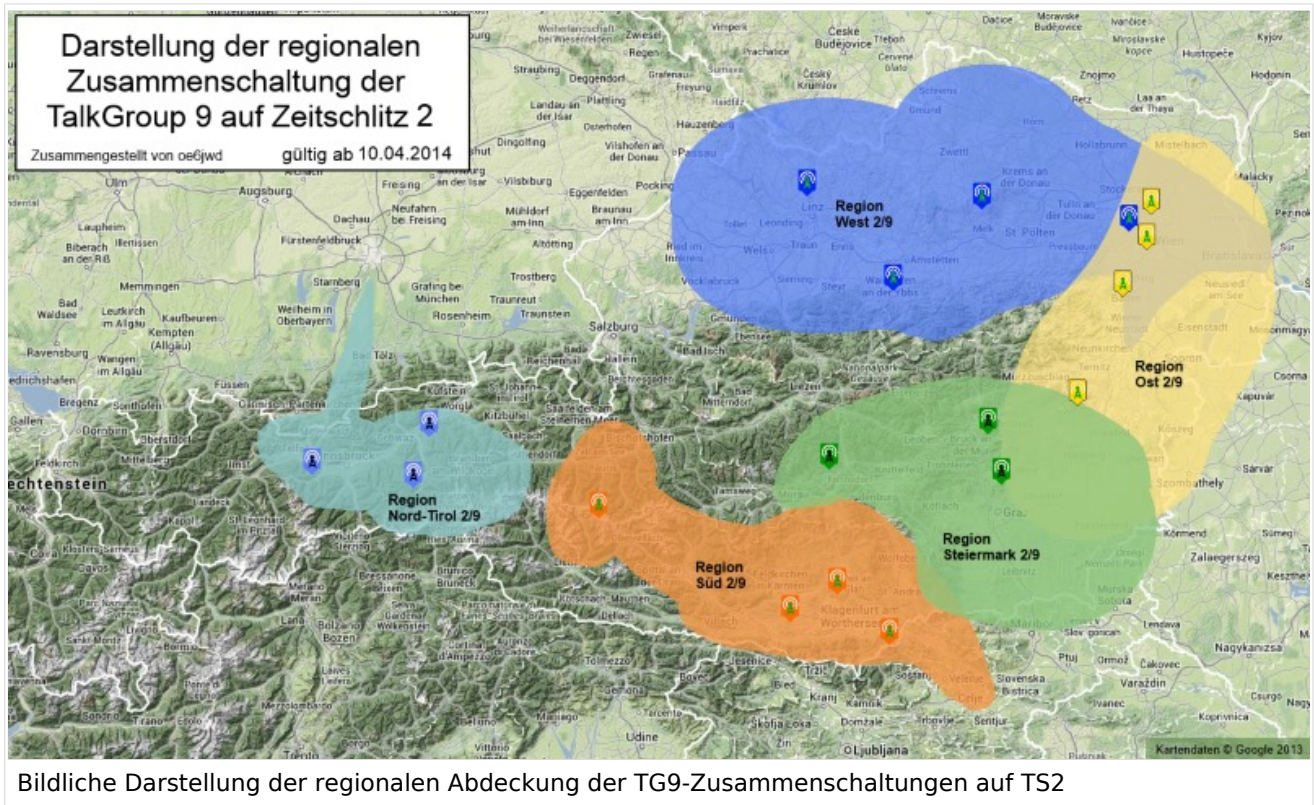

National:

Allgemeine Info

Für DMR-Funkgespräche stehen pro Umsetzer zwei Zeitschlitz (TS = TimeSlot) zur Verfügung. Durch diese zwei Zeitschlitz ist es möglich 2 Funkgespräche unabhängig von einander am gleichen Umsetzer zzuführen. Innerhalb der Zeitschlitz kann mit Hilfe von Sprechgruppen (TG = TalkGroups) die "Reichweite" des Funkgesprächs gesteuert werden. Für Funkgespräche innerhalb Österreichs sind drei TalkGroups definiert worden:

Lichtenberg	OE5XLL	X	X		X		
Jauerling	OE3XHB	X	X		X		
Sonntagberg	OE3XRB	X	X		X		
Pyramidenkogel	OE8XKK	X	X		X		
Magdalensberg	OE8XMK	X	X		X		
Sonnblick	OE2XSV	X	X		X		
Schöckl	OE6XAG	X	X		X		
Rennfeld	OE6XBG	X	X		X		
Schönbergkopf	OE6XAR	X	X		X		
Bruckerberg	OE7XZH	X	X		X		
Rangger Köpfl	OE7XBI	X	X		X		
Penken	OE7XTT	X	X		X		

HYTERA-Umsetzer

Repeater	Rufzeichen	1-1 WW	1-2 EU	1-3 Nordamerika	1-10 WW deutsch	1-11 WW französisch	h
HYT Wienerberg	OE1XQU	X	X		X		
HYT Laaerberg	OE1XQU	X	X		X		
HYT Schwechat	OE3XTR	X	X		X		
HYT Stradner Kogel	OE6XBF	X	X		X		
HYT Magdalensberg	OE8XMK	X	X		X		
HYT Dobratsch	OE8XFK	X	X		X		
HYT Saurachberg	OE8XIK	X	X		X		

Grafische Darstellung der TG-Zusammenschaltungen je Zeitschlitz in Österreich

TG 9 / TS 1

TG 9 / TS 2

TG 8 / TS 2