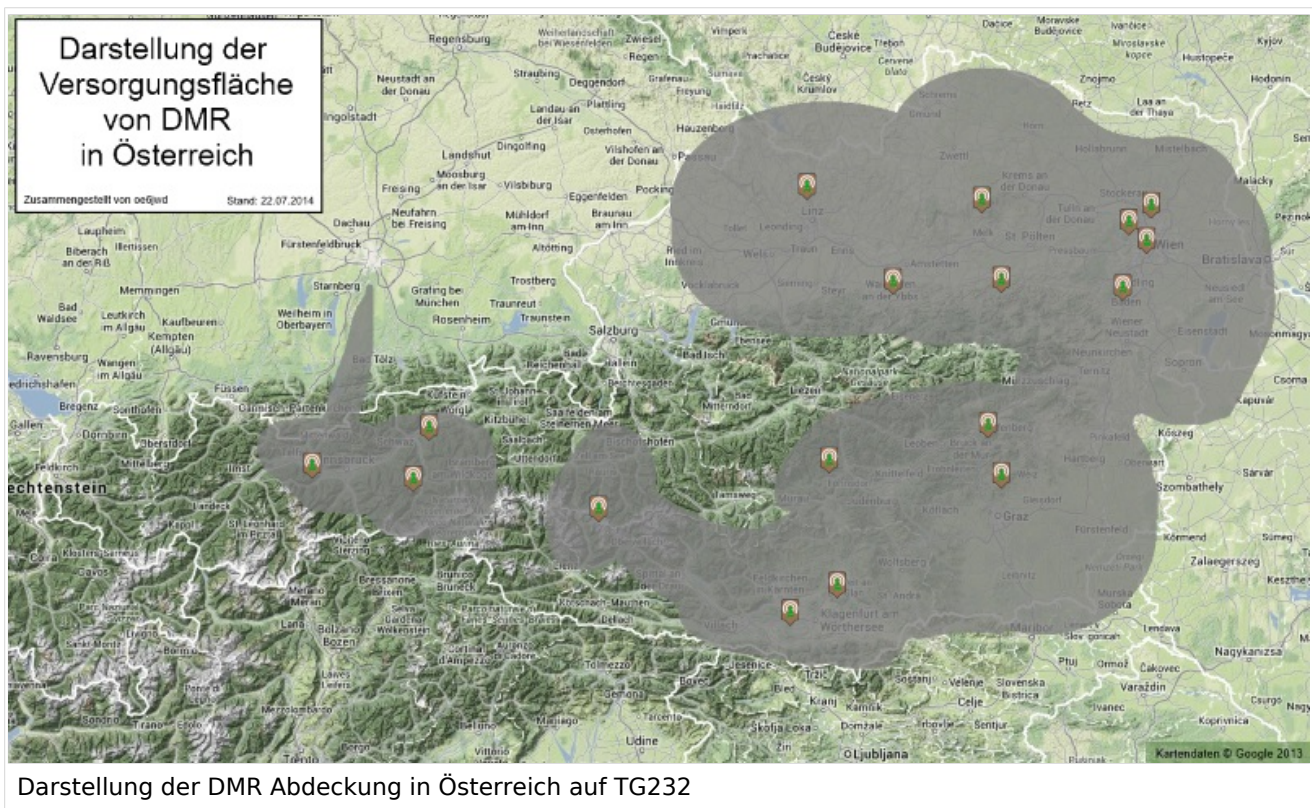

National:

Allgemeine Info

Für DMR-Funkgespräche stehen pro Umsetzer zwei Zeitschlitz (TS = TimeSlot) zur Verfügung. Durch diese zwei Zeitschlitz ist es möglich 2 Funkgespräche unabhängig von einander am gleichen Umsetzer zuzuführen. Innerhalb der Zeitschlitz kann mit Hilfe von Sprechgruppen (TG = TalkGroups) die "Reichweite" des Funkgesprächs gesteuert werden. Für Funkgespräche innerhalb Österreichs sind drei TalkGroups definiert worden:

- TG 232 = für österreichweite Funkgespräche
- TG 8 = für regionale Funkgespräche
- TG 9 = für lokale bzw. regionale Funkgespräche

Für österreichweite und lokale Verbindungen sollte primär der Zeitschlitz 2 (TS 2) verwendet werden, da der Zeitschlitz 1 auch für internationale Verbindungen vorgesehen ist.

Weitere Details zu TS bzw. TG sind bei [Mototrbo-international](#) zu finden

Österreichweite DMR-Abdeckung