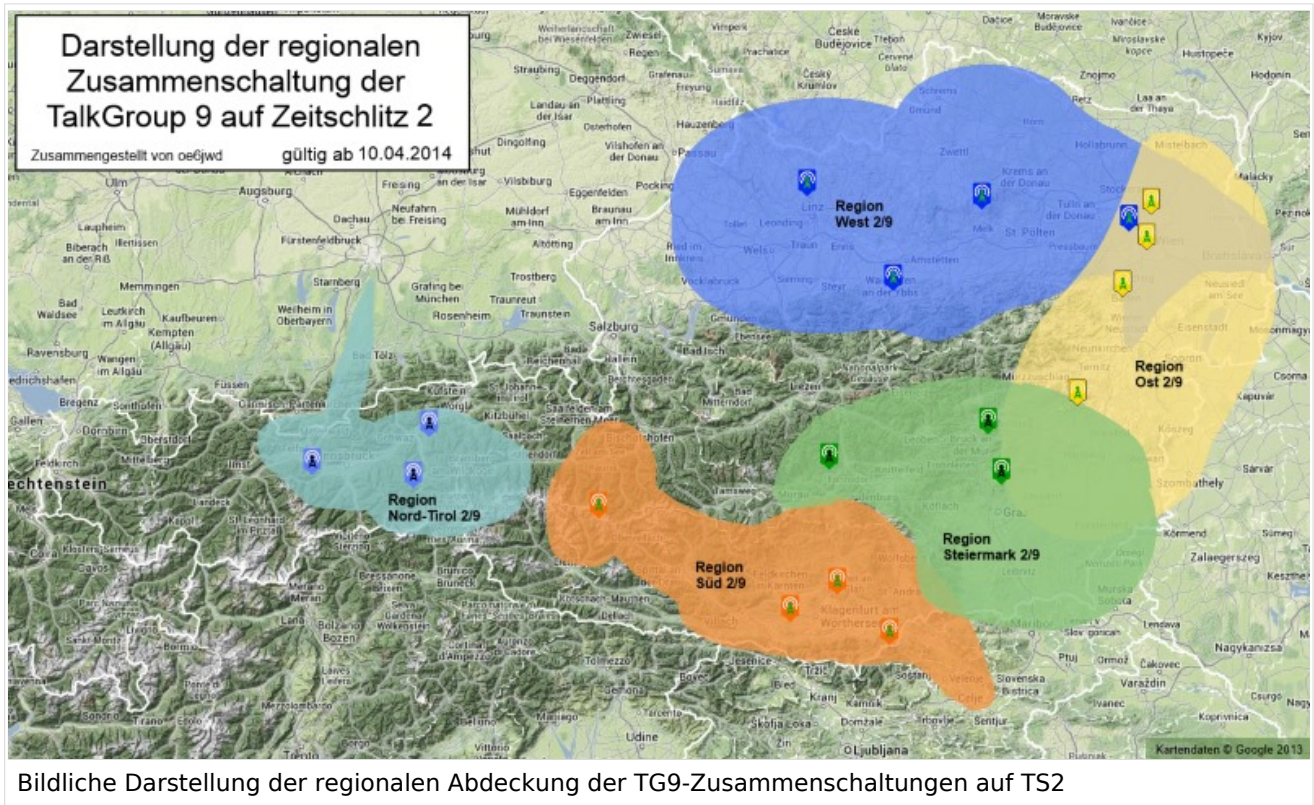

National:

Allgemeine Info

Für DMR-Funkgespräche stehen pro Umsetzer zwei Zeitschlitz (TS = TimeSlot) zur Verfügung. Durch diese zwei Zeitschlitz ist es möglich 2 Funkgespräche unabhängig von einander am gleichen Umsetzer zuzuführen. Innerhalb der Zeitschlitz kann mit Hilfe von Sprechgruppen (TG = TalkGroups) die "Reichweite" des Funkgesprächs gesteuert werden. Für Funkgespräche innerhalb Österreichs sind drei TalkGroups definiert worden:

Lichtenberg	OE5XLL	X	X		X		
Jauerling	OE3XHB	X	X		X		
Sonntagberg	OE3XRB	X	X		X		
Pyramidenkogel	OE8XKK	X	X		X		
Magdalensberg	OE8XMK	X	X		X		
Sonnblick	OE2XSV	X	X		X		
Schöckl	OE6XAG	X	X		X		
Rennfeld	OE6XBG	X	X		X		
Schönbergkopf	OE6XAR	X	X		X		
Bruckerberg	OE7XZH	X	X		X		
Rangger Köpfl	OE7XBI	X	X		X		
Penken	OE7XTT	X	X		X		

HYTERA-Umsetzer

Repeater	Rufzeichen	1-1 WW	1-2 EU	1-3 Nordamerika	1-10 WW deutsch	1-11 WW französisch	h
HYT Wienerberg	OE1XQU	X	X		X		
HYT Laaerberg	OE1XQU	X	X		X		
HYT Schwechat	OE3XTR	X	X		X		
HYT Stradner Kogel	OE6XBF	X	X		X		
HYT Magdalensberg	OE8XMK	X	X		X		
HYT Dobratsch	OE8XFK	X	X		X		
HYT Saurachberg	OE8XIK	X	X		X		

Grafische Darstellung der TG-Zusammenschaltungen je Zeitschlitz in Österreich

TG 9 / TS 1

TG 9 / TS 2

TG 8 / TS 2