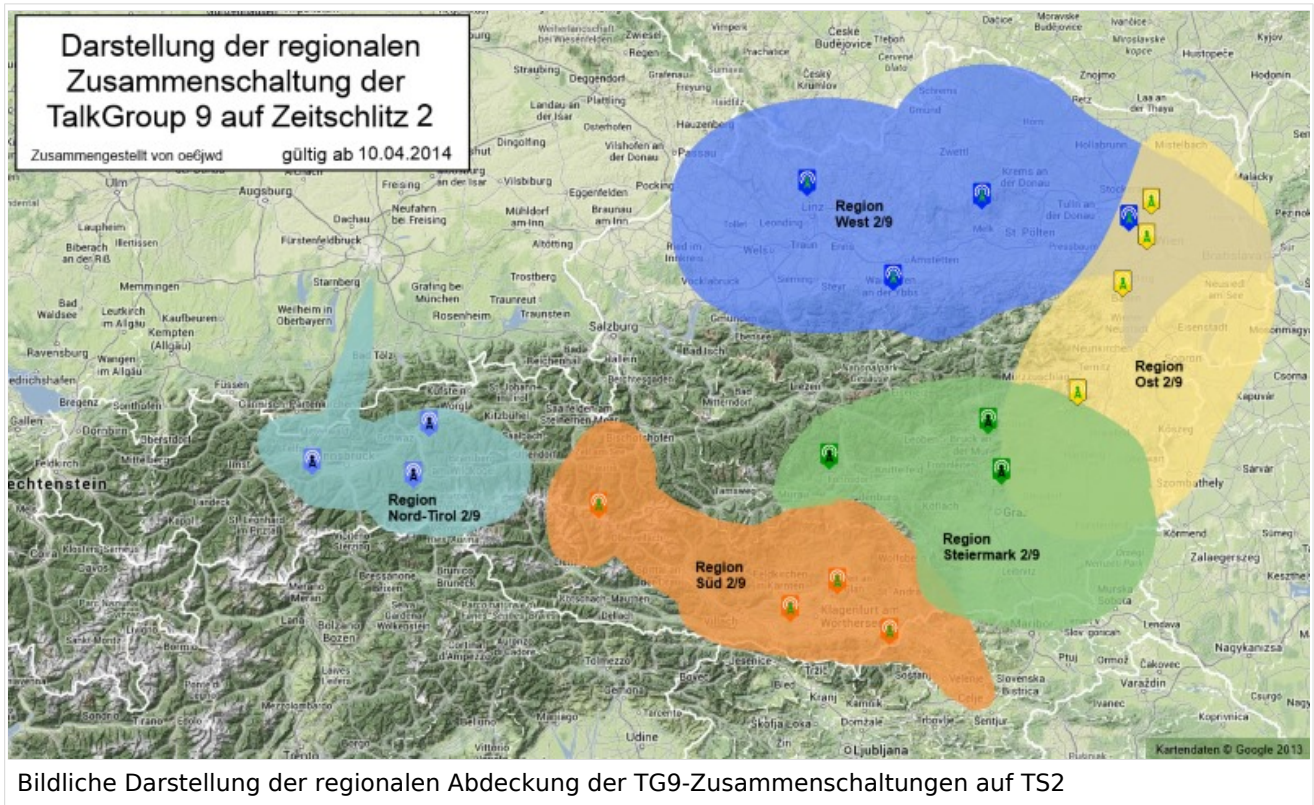

National:

Allgemeine Info

Für DMR-Funkgespräche stehen pro Umsetzer zwei Zeitschlitz (TS = TimeSlot) zur Verfügung. Durch diese zwei Zeitschlitz ist es möglich 2 Funkgespräche unabhängig von einander am gleichen Umsetzer zzuführen. Innerhalb der Zeitschlitz kann mit Hilfe von Sprechgruppen (TG = TalkGroups) die "Reichweite" des Funkgesprächs gesteuert werden. Für Funkgespräche innerhalb Österreichs sind drei TalkGroups definiert worden:

Lichtenberg	OE5XLL	X	X		X		
Jauerling	OE3XHB	X	X		X		
Sonntagberg	OE3XRB	X	X		X		
Pyramidenkogel	OE8XKK	X	X		X		
Magdalensberg	OE8XMK	X	X		X		
Sonnblick	OE2XSV	X	X		X		
Schöckl	OE6XAG	X	X		X		
Rennfeld	OE6XBG	X	X		X		
Schönbergkopf	OE6XAR	X	X		X		
Bruckerberg	OE7XZH	X	X		X		
Rangger Köpfl	OE7XBI	X	X		X		
Penken	OE7XTT	X	X		X		

HYTERA-Umsetzer

Repeater	Rufzeichen	1-1 WW	1-2 EU	1-3 Nordamerika	1-10 WW deutsch	1-11 WW französisch	ho
HYT Wienerberg	OE1XQU	X	X		X		
HYT Laaerberg	OE1XQU	X	X		X		
HYT Schwechat	OE3XTR	X	X		X		
HYT Stradner Kogel	OE6XBF	X	X		X		
HYT Magdalensberg	OE8XMK	X	X		X		
HYT Dobratsch	OE8XFK	X	X		X		
HYT Saurachberg	OE8XIK	X	X		X		

Grafische Darstellung der TG-Zusammenschaltungen je Zeitschlitz in Österreich

TG 9 / TS 1

TG 9 / TS 2

TG 8 / TS 2