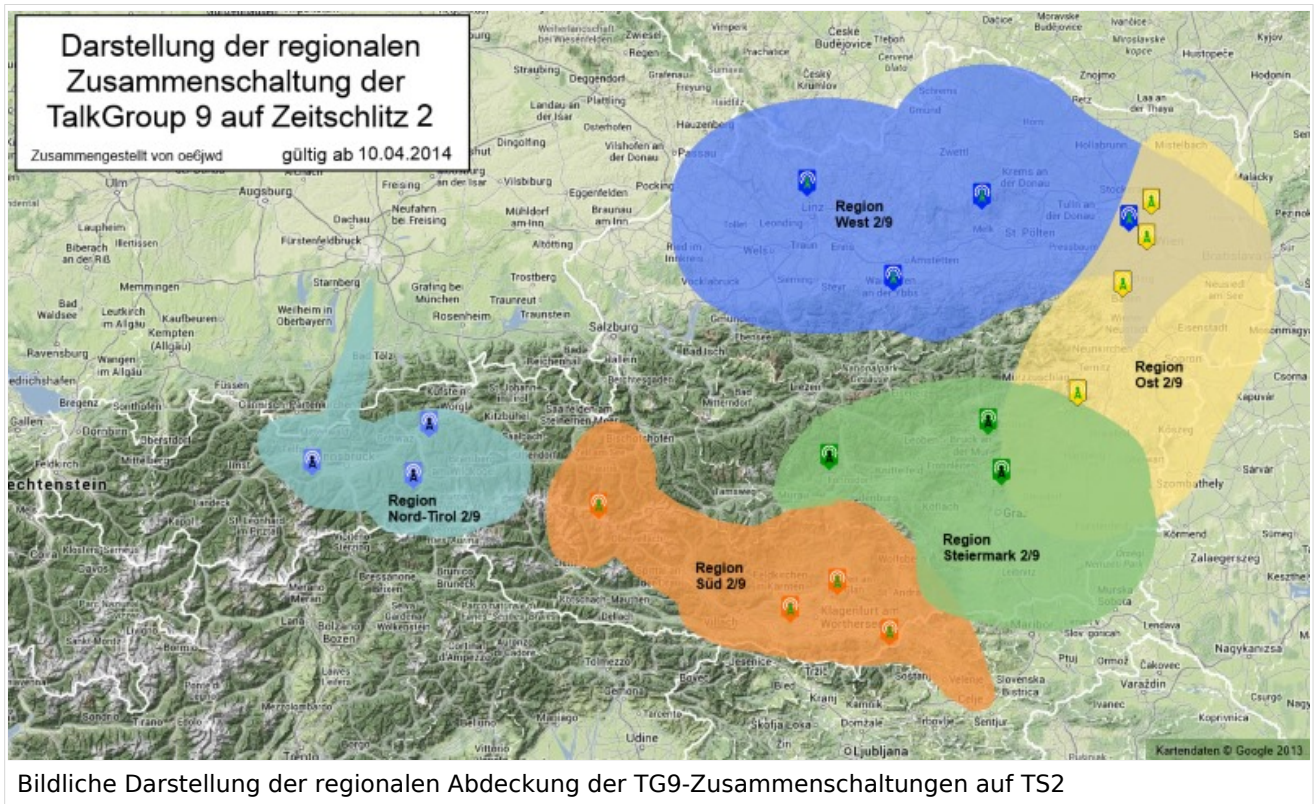

National:

Allgemeine Info

Für DMR-Funkgespräche stehen pro Umsetzer zwei Zeitschlitz (TS = TimeSlot) zur Verfügung. Durch diese zwei Zeitschlitz ist es möglich 2 Funkgespräche unabhängig von einander am gleichen Umsetzer zuzuführen. Innerhalb der Zeitschlitz kann mit Hilfe von Sprechgruppen (TG = TalkGroups) die "Reichweite" des Funkgesprächs gesteuert werden. Für Funkgespräche innerhalb Österreichs sind drei TalkGroups definiert worden:

- TG 232 = für österreichweite Funkgespräche
- TG 8 = für regionale Funkgespräche
- TG 9 = für lokale bzw. regionale Funkgespräche

Für österreichweite und lokale Verbindungen sollte primär der Zeitschlitz 2 (TS 2) verwendet werden, da der Zeitschlitz 1 auch für internationale Verbindungen vorgesehen ist.

HYTERA-Umsetzer

Repeater	Rufzeichen	1-1 WW	1-2 EU	1-3 Nordamerika	1-10 WW deutsch	1-11 WW französisch	
HYT Wienerberg	OE1XQU	X	X		X		
HYT Laaerberg ¹	OE1XQU	X	X		X		
HYT Schwechat	OE3XTR	X	X		X		
HYT Stradner Kogel	OE6XBF	X	X		X		
HYT Magdalensberg ¹	OE8XMK	X	X		X		
HYT Dobratsch	OE8XFK	X	X		X		
HYT Saurachberg	OE8XIK	X	X		X		

¹ = 2m-Umsetzer

Grafische Darstellung der TG-Zusammenschaltungen je Zeitschlitz in Österreich

TG 9 / TS 1

TG 9 / TS 2

TG 8 / TS 2