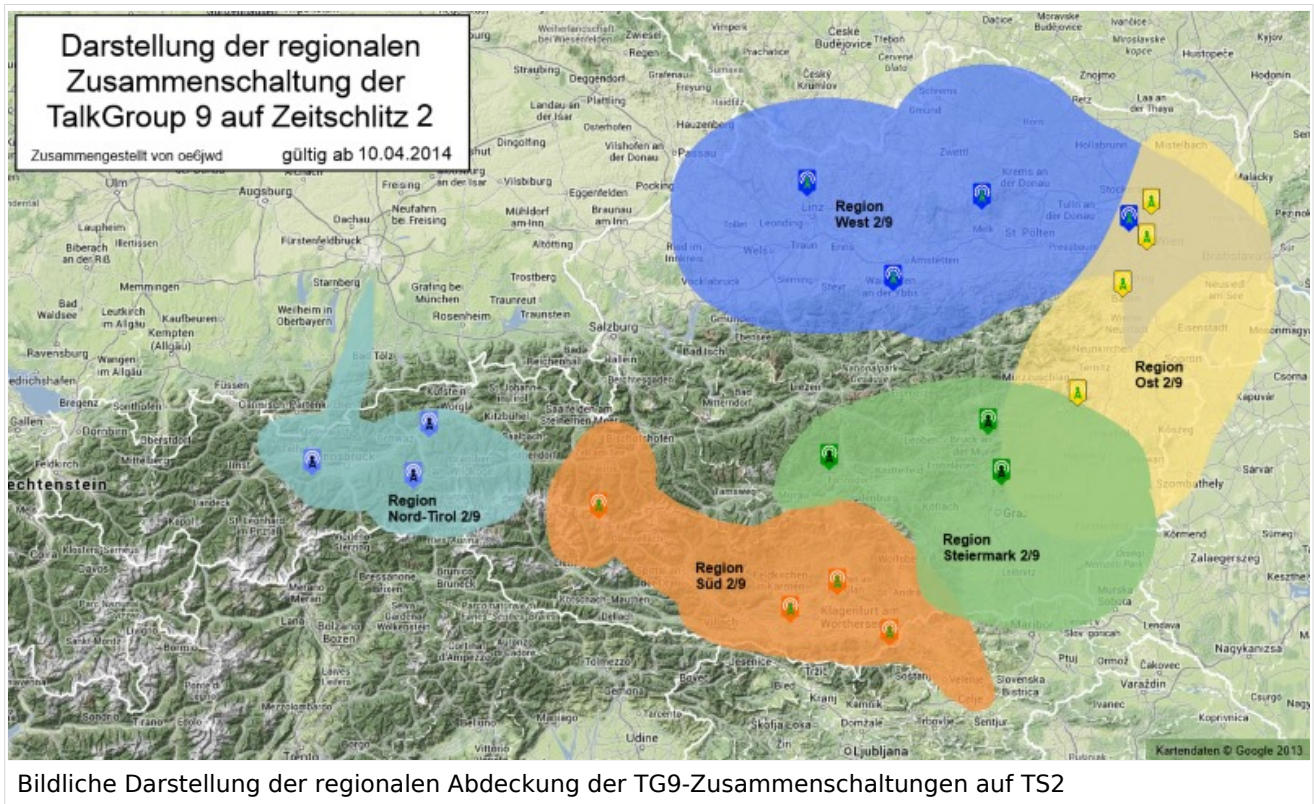

National:

Allgemeine Info

Für DMR-Funkgespräche stehen pro Umsetzer zwei Zeitschlitz (TS = TimeSlot) zur Verfügung. Durch diese zwei Zeitschlitz ist es möglich 2 Funkgespräche unabhängig von einander am gleichen Umsetzer zuzuführen. Innerhalb der Zeitschlitz kann mit Hilfe von Sprechgruppen (TG = TalkGroups) die "Reichweite" des Funkgesprächs gesteuert werden. Für Funkgespräche innerhalb Österreichs sind drei TalkGroups definiert worden:

- TG 232 = für österreichweite Funkgespräche
- TG 8 = für regionale Funkgespräche
- TG 9 = für lokale bzw. regionale Funkgespräche

Für österreichweite und lokale Verbindungen sollte primär der Zeitschlitz 2 (TS 2) verwendet werden, da der Zeitschlitz 1 auch für internationale Verbindungen vorgesehen ist.

HYTERA-Umsetzer

Repeater	Rufzeichen	1-1 WW	1-2 EU	1-3 Nordamerika	1-10 WW deutsch	1-11 WW französisch	n
HYT Wienerberg	OE1XQU	X	X		X		
HYT Laaerberg ¹	OE1XQU	X	X		X		
HYT Schwechat	OE3XTR	X	X		X		
HYT Stradner Kogel	OE6XBF	X	X		X		
HYT Magdalensberg ¹	OE8XMK	X	X		X		
HYT Dobratsch	OE8XFK	X	X		X		
HYT Saurachberg	OE8XIK	X	X		X		

¹ = 2m-Umsetzer

Grafische Darstellung der TG-Zusammenschaltungen je Zeitschlitz in Österreich

TG 9 / TS 1

TG 9 / TS 2

TG 8 / TS 2