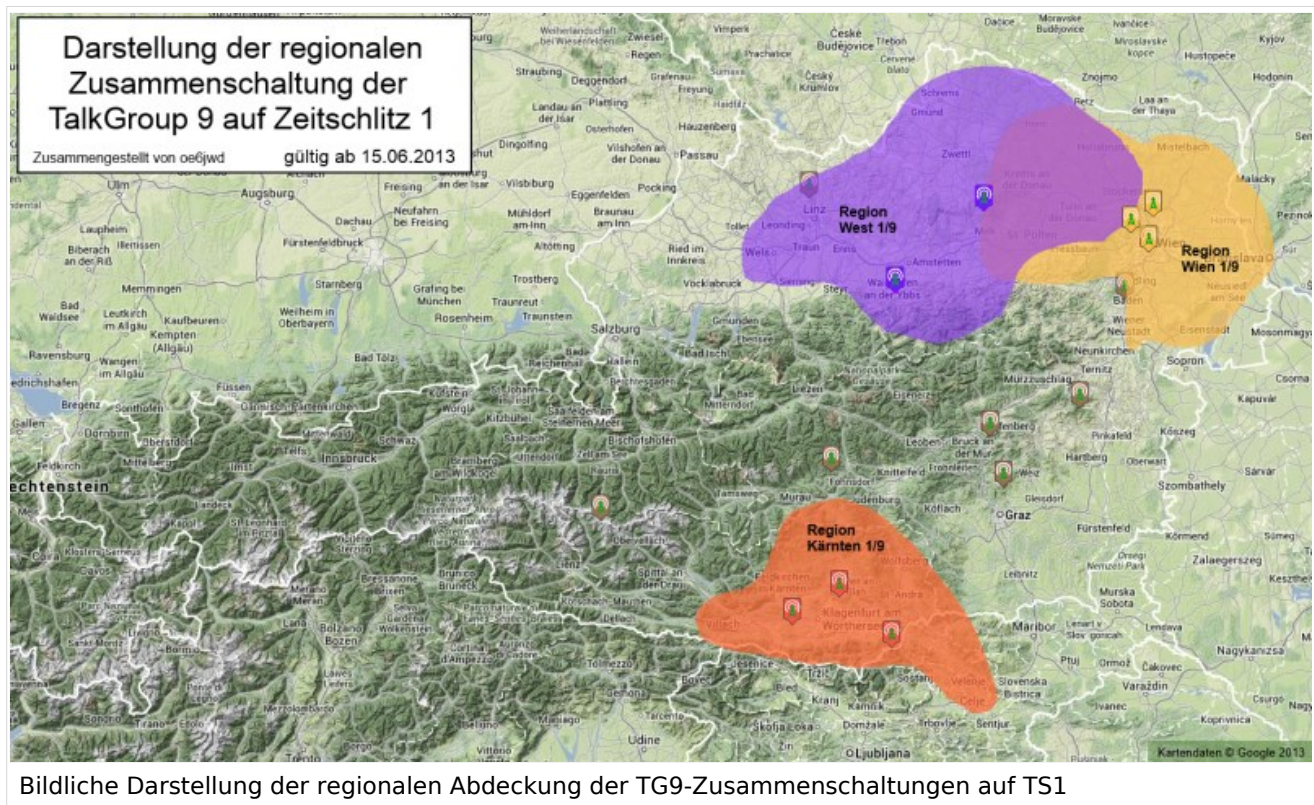

7	Sonntagsberg	OE3XRB	5, 6, 7	5, 6, 7, 8	
8	Lichtenberg	OE5XLL	lokal		
9	Rennfeld	OE6XBG	lokal	Steiermark 2/9 9, 10, 11	
10	Schöckl	OE6XAG	lokal		
11	Schönbergkopf	OE6XAR	lokal		
12	Magdalensberg	OE8XMK	Kärnten 1/9 12, 13	Süd 2/9 12, 13, 14	
13	Pyramidenkogel	OE8XKK			
14	Sonnblick	OE2XSV	lokal		
15	Bruckerberg /Zillert.	OE7XZH	lokal	Nord-Tirol 2/9 15, 16, 17	
16	Penken/Zillertal	OE7XTT	lokal		
17	Rangger Koepfl	OE7XBI	lokal		

Die Nummern in den Spalten sind die der Umsetzer aus Spalte 1

Grafische Darstellung der TG-Zusammenschaltungen je Zeitschlitz in Österreich

TG 9 / TS 1