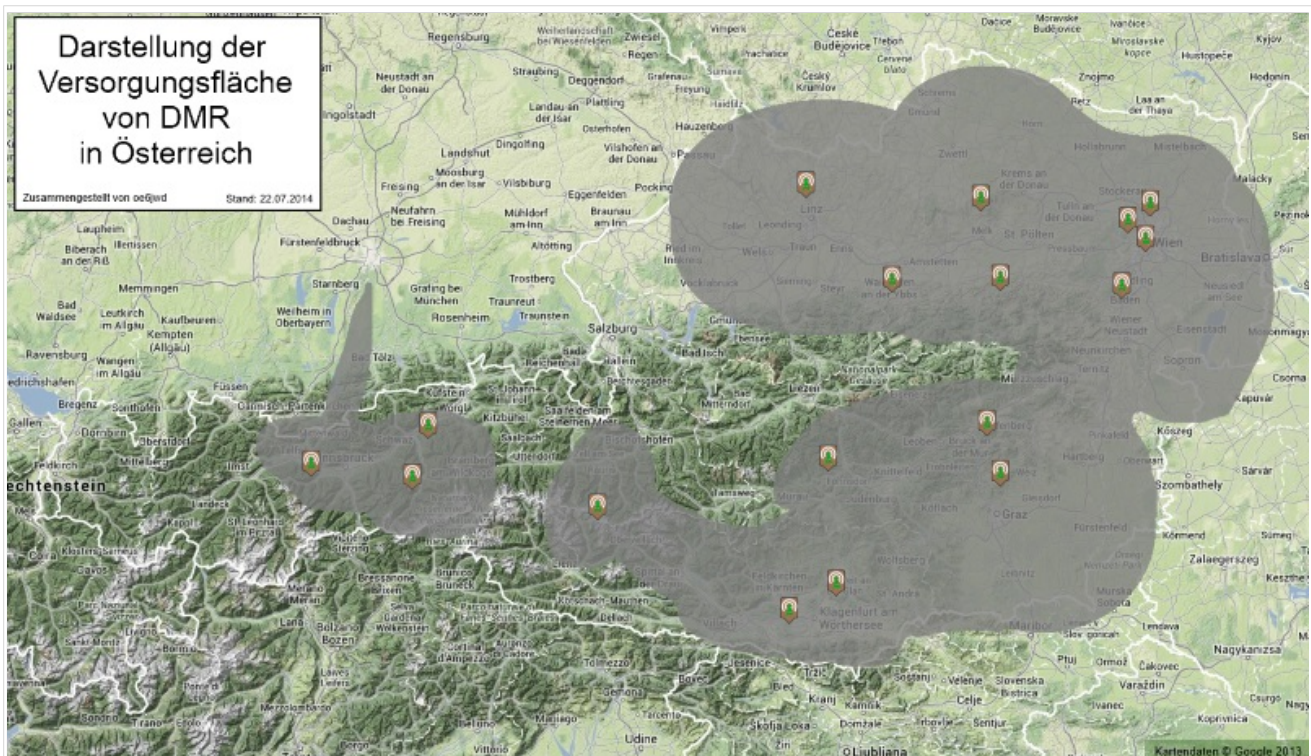

National:

Allgemeine Info

Für DMR-Funkgespräche stehen pro Umsetzer zwei Zeitschlitz (TS = TimeSlot) zur Verfügung. Durch diese zwei Zeitschlitz ist es möglich 2 Funkgespräche unabhängig von einander am gleichen Umsetzer zzuführen. Innerhalb der Zeitschlitz kann mit Hilfe von Sprechgruppen (TG = TalkGroups) die "Reichweite" des Funkgesprächs gesteuert werden. Für Funkgespräche innerhalb Österreichs sind drei TalkGroups definiert worden:

- TG 232 = für österreichweite Funkgespräche
- TG 8 = für regionale Funkgespräche
- TG 9 = für lokale bzw. regionale Funkgespräche

Für österreichweite und lokale Verbindungen sollte primär der Zeitschlitz 2 (TS 2) verwendet werden, da der Zeitschlitz 1 auch für internationale Verbindungen vorgesehen ist.

Weitere Details zu TS bzw. TG sind bei [Mototrbo-international](#) zu finden

Österreichweite DMR-Abdeckung