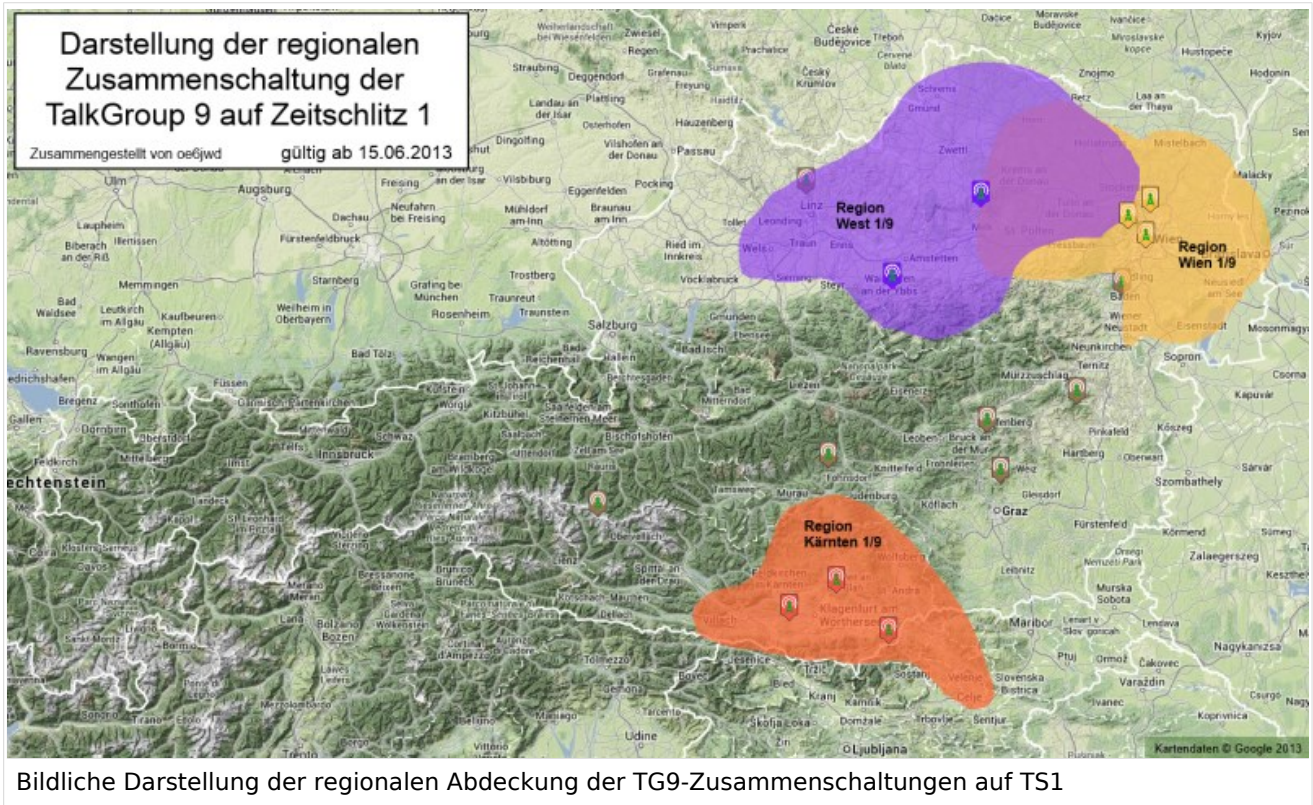

Grafische Darstellung der TG-Zusammenschaltungen je Zeitschlitz in Österreich

TG 9 / TS 1