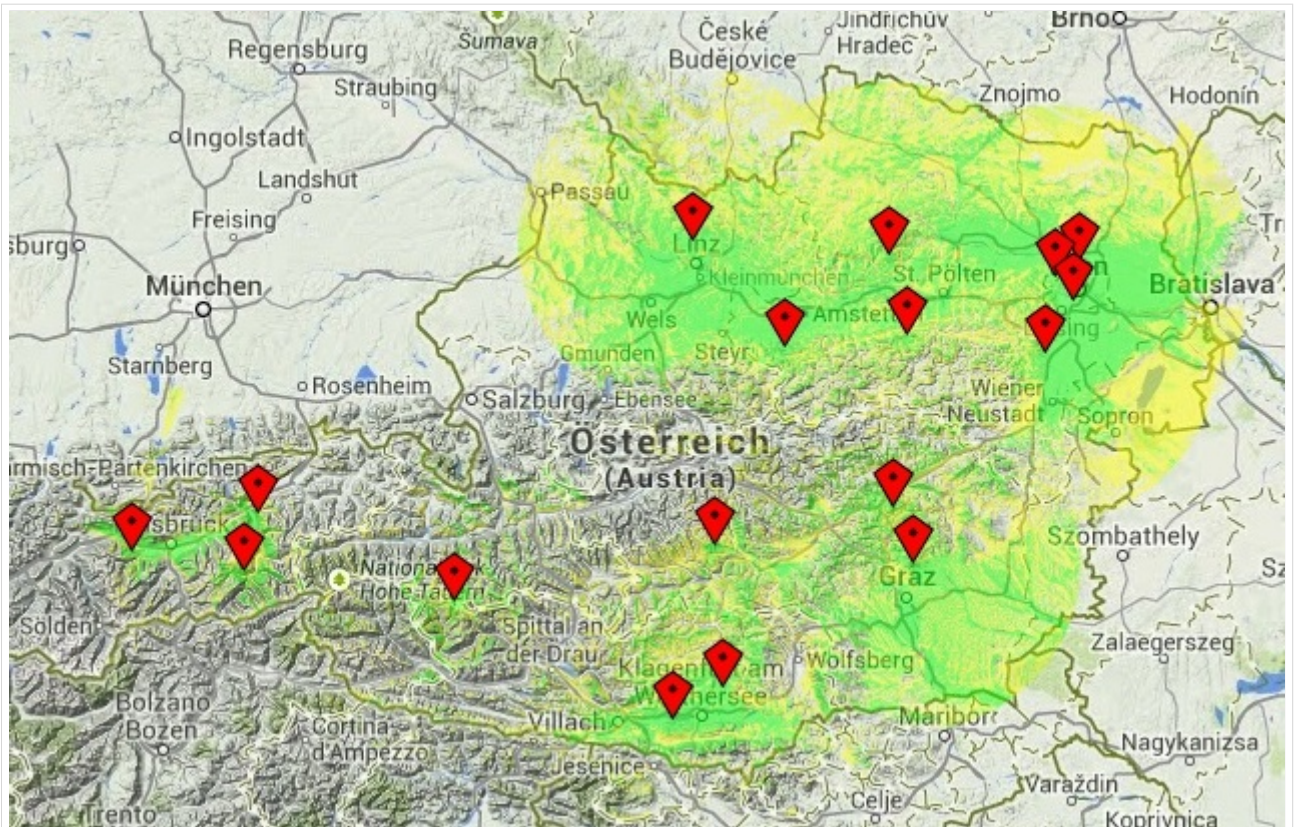

Allgemeine Info

Für DMR-Funkgespräche stehen pro Umsetzer zwei Zeitschlitz (TS = TimeSlot) zur Verfügung. Durch diese zwei Zeitschlitz ist es möglich 2 Funkgespräche unabhängig von einander am gleichen Umsetzer zuführen. Innerhalb der Zeitschlitz kann mit Hilfe von Sprechgruppen (TG = TalkGroups) die "Reichweite" des Funkgesprächs gesteuert werden. Für Funkgespräche innerhalb Österreichs sind drei TalkGroups definiert worden:

- TG 232 = für österreichweite Funkgespräche
- TG 8 = für regionale Funkgespräche
- TG 9 = für lokale bzw. regionale Funkgespräche

Für österreichweite und lokale Verbindungen sollte primär der Zeitschlitz 2 (TS 2) verwendet werden, da der Zeitschlitz 1 auch für internationale Verbindungen vorgesehen ist.

Weitere Details zu TS bzw. TG sind bei [Mototrbo-international](#) zu finden

Österreichweite DMR-Abdeckung

Darstellung der DMR Abdeckung in Österreich auf TG232

Weitere Informationen/Darstellungen zu den Abdeckungen der einzelnen Umsetzer und der DMR-Regionen (TG 8 & 9) sind bei [Mototrbo-Umsetzer-Footprints](#) zu finden

DMR Talkgroup-Matrix in Österreich

Welche Sprechgruppen (TG) sind auf welchem Umsetzer in Österreich verfügbar:

MOTOROLA-Umsetzer

Repeater	Rufzeichen	1-1 WUW	1-2 EU	1-3 NA	1-10 WU DEU	1-11 WU FRA	1-12 WU NLD	1-13 WU ENG	1-14 WU SPA	1-20 D- A- C- H	1-23 O- E	1-90 E1	1-90 E3	1-90 E8	2-90 E1	2-90 E3	2-90 E6	2-90 E7	2-90 E8	2-80 E- O- st	2-80 E7	2-23 O- E	
Bismberg	OE1XAR	X	X	X	X	X	X	X	X	X	X				X						X		X
Wienberg	OE1XQU	X	X		X					X	X				X						X		X
Exelberg	OE1XQA	X	X		X					X	X				X						X		X
Bad Vöslau / Harzberg	OE3XDB	X	X		X					X	X				X						X		X
Kirchberg / Pielachtal	OE3XKC	X	X		X					X	X				X						X		X
Lichtenberg	OE5XLL	X	X		X					X	X				X						X		X
Jauerling	OE3XHB	X	X		X					X	X	X			X						X		X