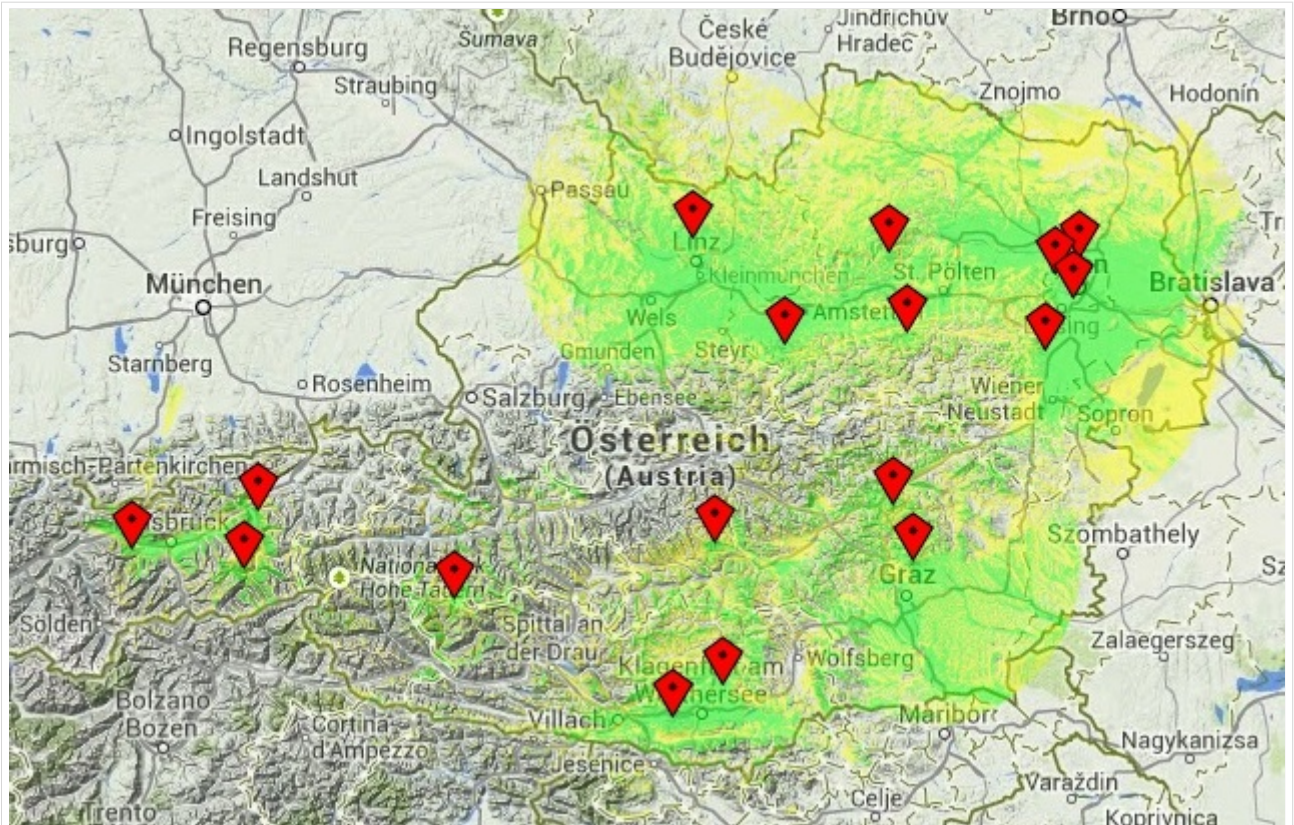

National:

Allgemeine Info

Für DMR-Funkgespräche stehen pro Umsetzer zwei Zeitschlitze (TS = TimeSlot) zur Verfügung. Durch diese zwei Zeitschlitze ist es möglich 2 Funkgespräche unabhängig von einander am gleichen Umsetzer zuzuführen. Innerhalb der Zeitschlitze kann mit Hilfe von Sprechgruppen (TG = TalkGroups) die "Reichweite" des Funkgesprächs gesteuert werden. Für Funkgespräche innerhalb Österreichs sind drei TalkGroups definiert worden:

- TG 232 = für österreichweite Funkgespräche
- TG 8 = für regionale Funkgespräche
- TG 9 = für lokale bzw. regionale Funkgespräche

Für österreichweite und lokale Verbindungen sollte primär der Zeitschlitz 2 (TS 2) verwendet werden, da der Zeitschlitz 1 auch für internationale Verbindungen vorgesehen ist.

Weitere Details zu TS bzw. TG sind bei [Mototrbo-international](#) zu finden

Österreichweite DMR-Abdeckung

Darstellung der DMR Abdeckung in Österreich auf TG232

Weitere Informationen/Darstellungen zu den Abdeckungen der einzelnen Umsetzer und der DMR-Regionen (TG 8 & 9) sind bei [Mototrbo-Umsetzer-Footprints](#) zu finden

DMR Talkgroup-Matrix in Österreich

Welche Sprechgruppen (TG) sind auf welchem Umsetzer in Österreich verfügbar:

MOTOROLA-Umsetzer

Repeater	Rufzeichen	1-1 W	1-2 E U	1-3 N A	1-10 W W U	1-11 W W A	1-12 W W D	1-13 W W G	1-14 W W A	1-20 D-A-C-H	1-23 O-E	1-90 E1	1-90 E3	1-90 E8	2-90 E1	2-90 E3	2-90 E6	2-90 E7	2-90 E8	2-80 E-Ost	2-80 E7	2-230 E	
Bismberg	OE1XAR	X	X	X	X	X	X	X	X	X	X				X						X		X
Wienberg	OE1XQU	X	X		X					X	X				X						X		X
Exelberg	OE1XQA	X	X		X					X	X				X						X		X
Bad Vöslau /Harzberg	OE3XDB	X	X		X					X	X				X						X		X
Kirchberg /Pielachtal	OE3XKC	X	X		X					X	X					X					X		X
Lichtenberg	OE5XLL	X	X		X					X	X					X					X		X
Jauerling	OE3XHB	X	X		X					X	X	X				X					X		X