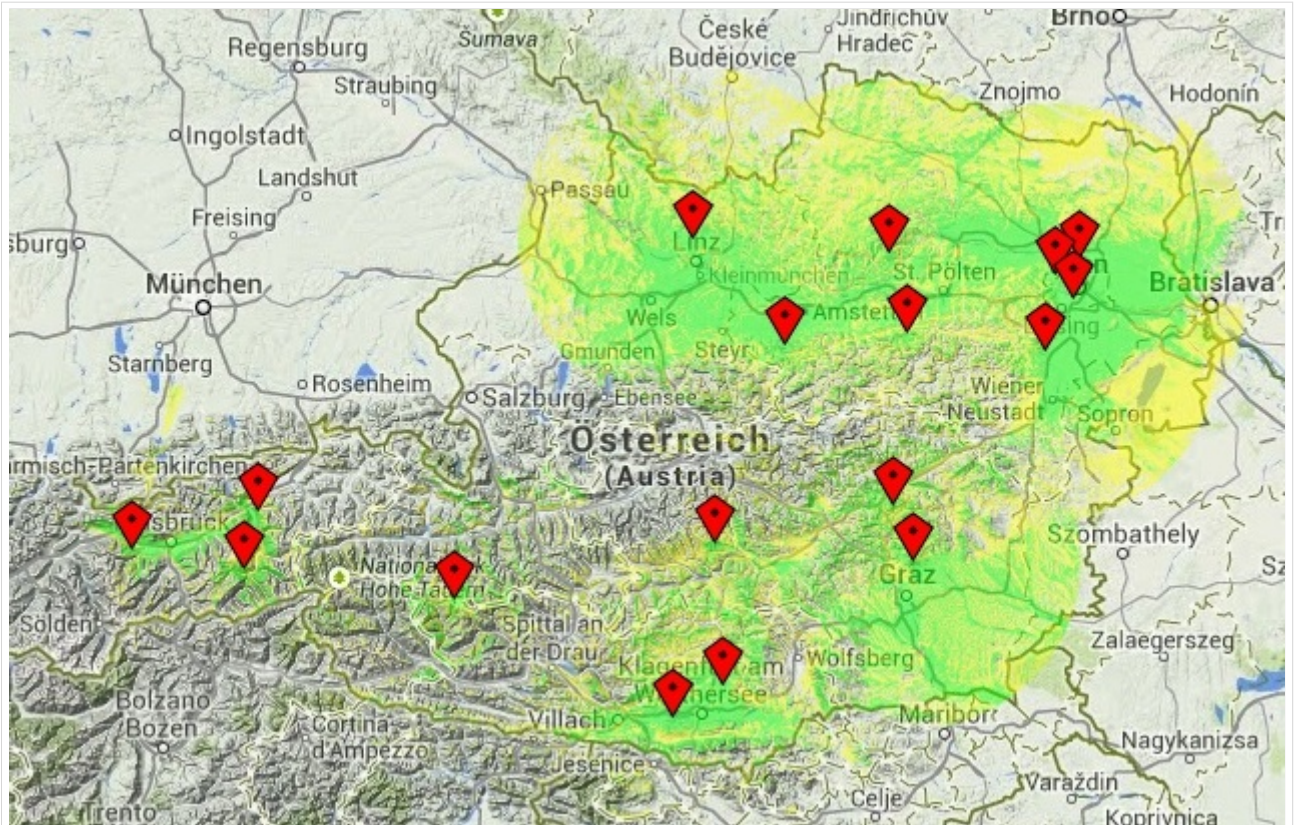

National:

Allgemeine Info

Für DMR-Funkgespräche stehen pro Umsetzer zwei Zeitschlitze (TS = TimeSlot) zur Verfügung. Durch diese zwei Zeitschlitze ist es möglich 2 Funkgespräche unabhängig von einander am gleichen Umsetzer zuführen. Innerhalb der Zeitschlitze kann mit Hilfe von Sprechgruppen (TG = TalkGroups) die "Reichweite" des Funkgesprächs gesteuert werden. Für Funkgespräche innerhalb Österreichs sind drei TalkGroups definiert worden:

- TG 232 = für österreichweite Funkgespräche
- TG 8 = für regionale Funkgespräche
- TG 9 = für lokale bzw. regionale Funkgespräche

Für österreichweite und lokale Verbindungen sollte primär der Zeitschlitz 2 (TS 2) verwendet werden, da der Zeitschlitz 1 auch für internationale Verbindungen vorgesehen ist.

Weitere Details zu TS bzw. TG sind bei [Mototrbo-international](#) zu finden

Österreichweite DMR-Abdeckung

Darstellung der DMR Abdeckung in Österreich auf TG232

Weitere Informationen/Darstellungen zu den Abdeckungen der einzelnen Umsetzer und der DMR-Regionen (TG 8 & 9) sind bei [Mototrbo-Umsetzer-Footprints](#) zu finden

DMR Talkgroup-Matrix in Österreich

Welche Sprechgruppen (TG) sind auf welchem Umsetzer in Österreich verfügbar:

MOTOROLA-Umsetzer

Repeater	Rufzeichen	1-1 WUW	1-2 EU	1-3 NA	1-10 WU DEU	1-11 WU FRA	1-12 WU NLD	1-13 WU ENG	1-14 WU SPA	1-20 D- A- C- H	1-23 O- E	1-90 E1	1-90 E3	1-90 E8	2-90 E1	2-90 E3	2-90 E6	2-90 E7	2-90 E8	2-80 E- O- st	2-80 E7	2-23 O- E
Bismberg	OE1XAR	X	X	X	X	X	X	X	X	X	X				X						X	X
Wienberg	OE1XQU	X	X		X					X	X				X						X	X
Exelberg	OE1XQA	X	X		X					X	X				X						X	X
Bad Vöslau / Harzberg	OE3XDB	X	X		X					X	X				X						X	X
Kirchberg / Pielachtal	OE3XKC	X	X		X					X	X				X						X	X
Lichtenberg	OE5XLL	X	X		X					X	X				X						X	X
Jauerling	OE3XHB	X	X		X					X	X	X			X						X	X