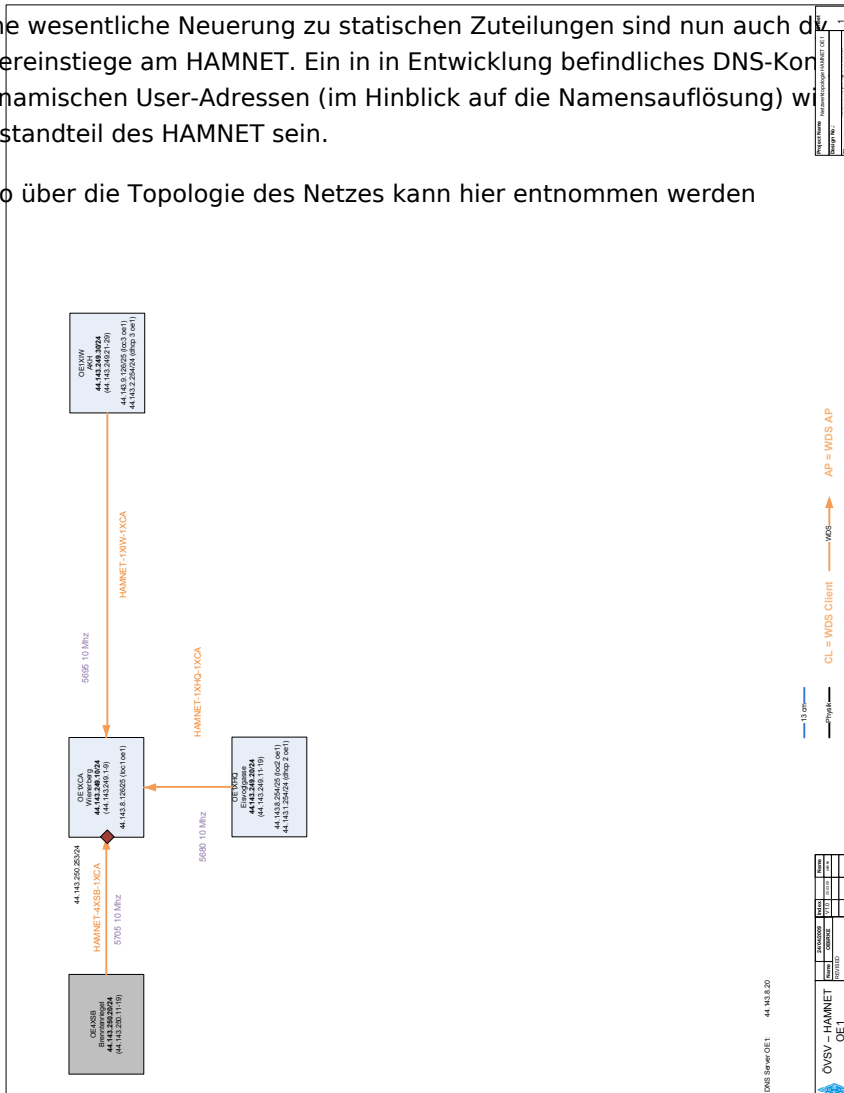

## X ARCHIV IP Adressen OE

Das Hamnet verwendet für den Netzaufbau die Zuweisung des AMPR IP Adressenraumes für Österreich. Dieser ist 44.143.x.x. Um die Integration der Bestands AMPR Adressen mit dem HAMNET zu erreichen, findet eine Zusammenfassung der Adressräume statt. Dabei wird in naher Zukunft eine Neuzuweisung der AMPR Adressen für AX25 stattfinden.

Eine wesentliche Neuerung zu statischen Zuteilungen sind nun auch dynamische Adressvergaben für die Usereinstiege am HAMNET. Ein in in Entwicklung befindliches DNS-Konzept zur Wahrung der Aktualität der dynamischen User-Adressen (im Hinblick auf die Namensauflösung) wird daher ebenfalls integraler Bestandteil des HAMNET sein.

## Koordination

Es gibt 4 Zonen, welche die nicht AX25 Adressen entsprechend autonom nach dem dem IP Schema verwalten. Jedem LV stehen Backbone- sowie User- und Dienstadressbereiche und Transfernetze (Nachbarland-Links) zur Verfügung.

Die Zonen sind:

- Zone Nord (OE3 und OE5)
- Zone Ost (OE1 und OE4)
- Zone West (OE2, OE7 und OE9)
- Zone Süd (OE6 und OE8)

Die AMPR AX25 Bereiche sind ebenfalls entsprechend pro LV zugewiesen und werden über die bestehende Administration verwaltet.