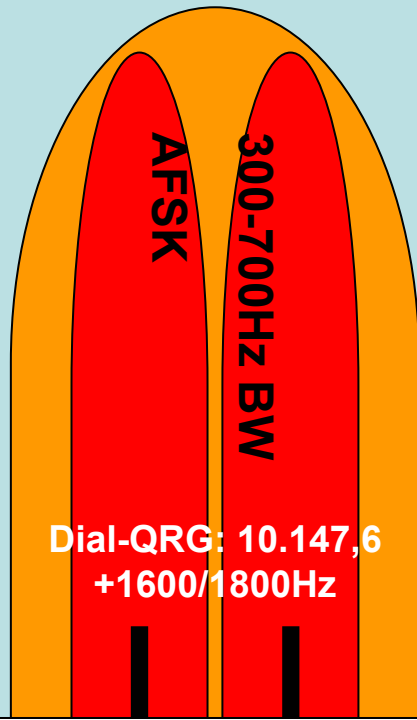

10Mhz APRS Channel Spectrum

300 Baud FSK Packet

Robust Packet

PSK31/125

upper limit of 30m band

10.150

10.149,4

10.149,2

10.148,8

10.148